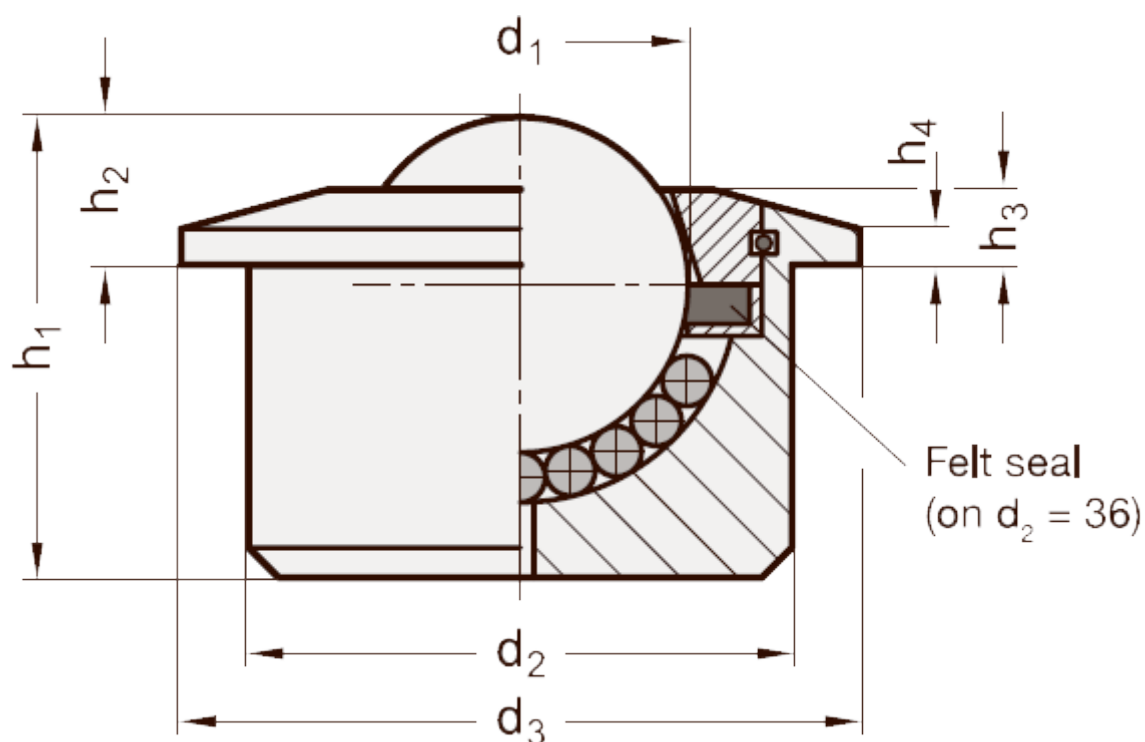

Varenummer: 20607028
 Beskrivelse: E+G Kuglerulle
 GN 509.1-30-SBL

Mål

Belastning i (N) = 2500

d1 = 30.1

d2 +/-0.08 = 45

d3 = 55

h1 +/-0.3 = 36.8

h2 +/-0.3 = 13.8

h3 +/-0.3 = 7

h4 = 4.5

Størrelse = 30

Vægt i (g) = 360